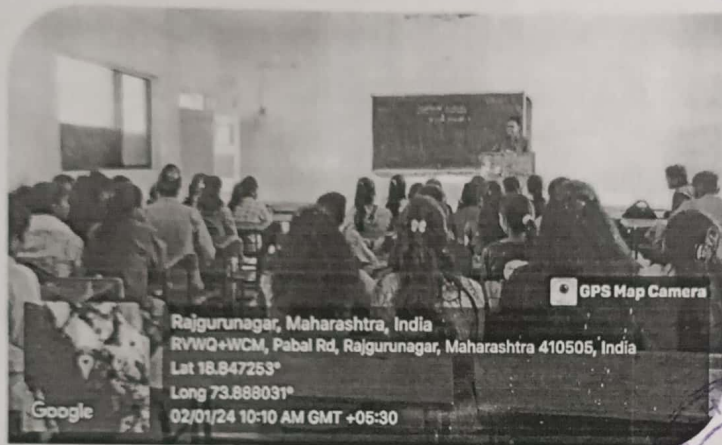

Rajgurunagar, Maharashtra, India
RVWQ+WCM, Pabal Rd, Rajgurunagar, Maharashtra 410505, India
Lat 18.847253°
Long 73.888031°
02/01/24 10:10 AM GMT +05:30